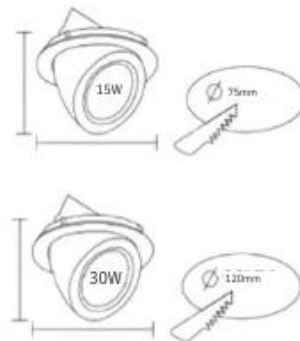

COB ZOOM LIGHT

SPECIFICATION

15W

WATT - 15W
DIMENSION CUTOUT (MM) - 75mm
LENGTH (MM) - 90mm
COLOR TEMPERATURE - 6500K, 5000K, 4000K, 3000K
LUMENS - 1350

30W

WATT - 30W
DIMENSION CUTOUT (MM) - 120mm
LENGTH (MM) - 135mm
COLOR TEMPERATURE - 6500K, 5000K, 4000K, 3000K
LUMENS - 2700

90-100 LW/W
BIS DRIVE R
SKD SUPPLI ER
2.5KV PROECTI ON

☐ 3in1 6500k - 4000k - 3000k

☐ CCT Dimmable, Tuneable 6500k - 3000k AND 100% - 10%